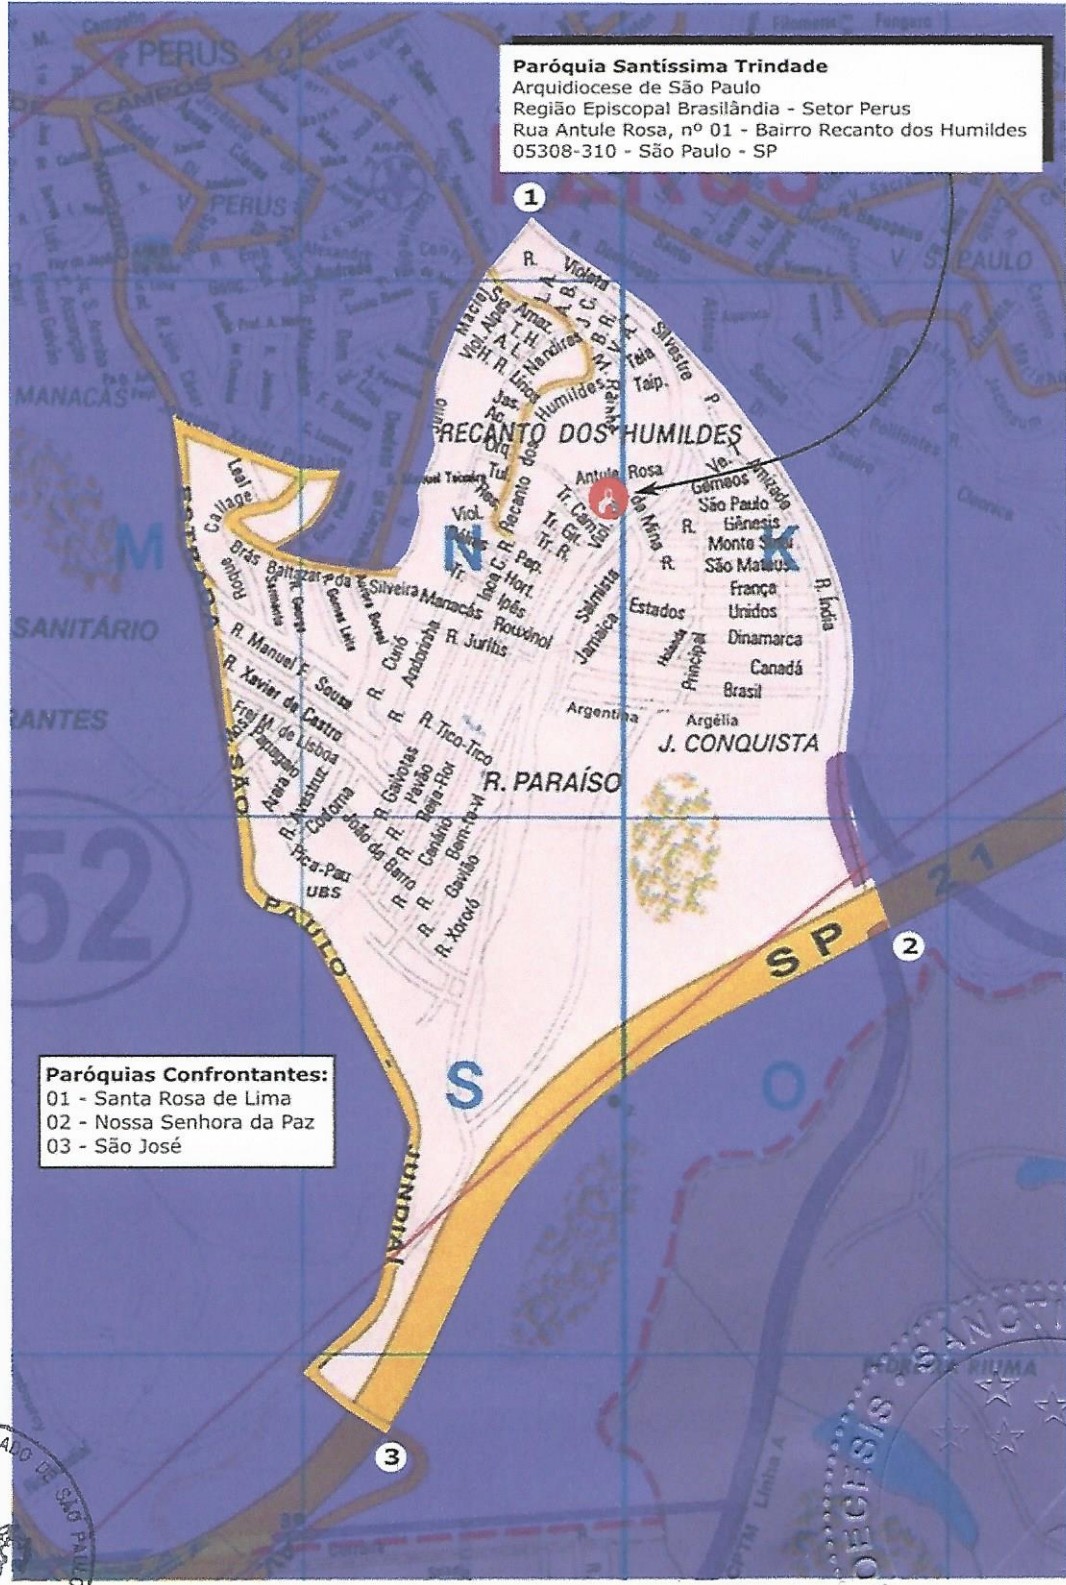

PARÓQUIA SANTÍSSIMA TRINDADE
Região Episcopal Brasilândia – Setor Perus
Antule Rosa, 01 – Bairro Recanto dos Humildes
CEP 05208-310 - São Paulo, SP

MAPA E CONFIGURAÇÃO TERRITORIAL

Prot. 1.191/16