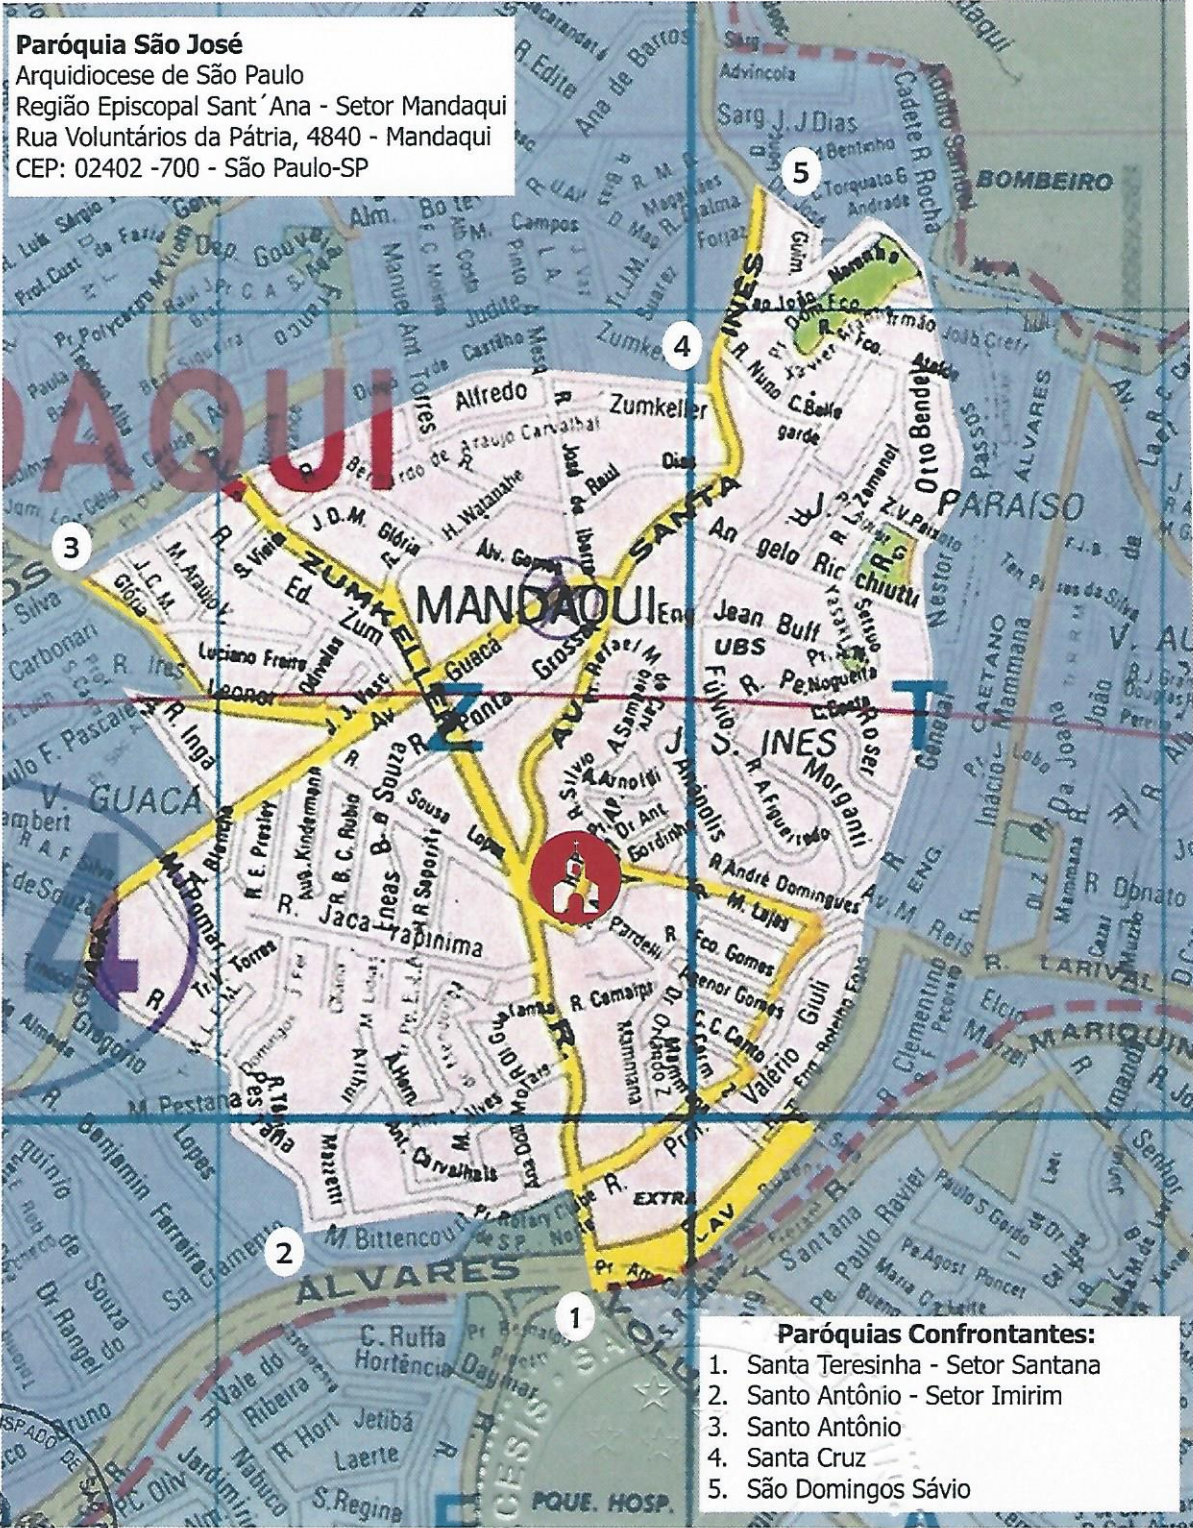

MAPA DA PARÓQUIA SÃO JOSÉ
Região Episcopal Santana - Setor Mandaqui
Rua Voluntários da Pátria, 4840
02402-700 - São Paulo - SP

Paróquia São José
Arquidiocese de São Paulo
Região Episcopal Sant'Ana - Setor Mandaqui
Rua Voluntários da Pátria, 4840 - Mandaqui
CEP: 02402 -700 - São Paulo-SP

1. **Paróquias Confrontantes:**
1. Santa Teresinha - Setor Santana
  2. Santo Antônio - Setor Imirim
  3. Santo Antônio
  4. Santa Cruz
  5. São Domingos Sávio